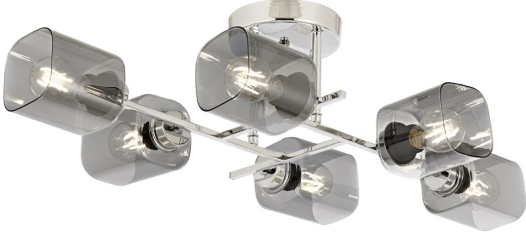

Kullanım Yeri : İç Mekan
Environment : Indoor

Montaj ve tamire başlanmadan önce enerji mutlaka kesilmelidir. Ürün montajında topraklamaya mutlaka dikkat edilmelidir. Doğru ve güvenli bir montaj için sertifikalı bir elektrikçiye başvurulmalıdır. Ürünü yumuşak ve kuru bir bez ile silin. Ürün kaplamasına zarar verebilecek kimyevi maddeler kullanmayın. Temizlik öncesinde enerjiyi mutlaka kesin.

We recommend installation of this lighting fixture be done by a licensed electrician. Switch off the main electrical supply from the main fuse box/circuit breaker before installation.

Clean with a soft dry cloth only. Do not use polishing agents, water or abrasive materials when cleaning. Always switch off the electricity supply before cleaning.

daha detaylı bilgi için lütfen www.avonni.com adresini ziyaret edin.
visit www.avonni.com for more information