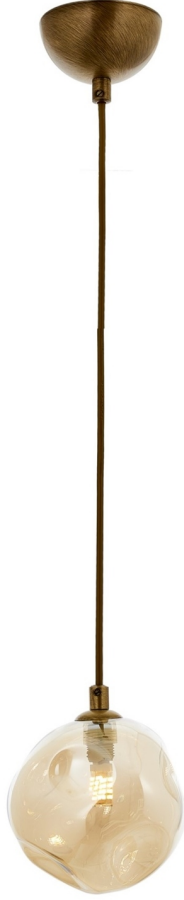

AV-1776-1E

Technical Data Sheets

Kullanım Yeri : İç Mekan

Montaj ve tamire başlanmadan önce enerji mutlaka kesilmelidir. Ürün montajında topraklamaya mutlaka dikkat edilmelidir. Doğru ve güvenli bir montaj için sertifikalı bir elektrikçiye başvurulmalıdır.

Ürün Kodu : AV-1776-1E

Kategori : Modern Avize

Aydınlatma Tipi : 1 x G9 (Ürüne Dahil Değildir)

Ürün Ölçüleri : h = 90 cm, Ø = 13 cm

Kutu Ölçüleri :

Kutu Ölçüleri : 23 X 26 X 23 cm (Montajlı)

Güç : 3W

Voltaj : 220V~50/60Hz

Renk : Eskiye Kaplama

Materyal : Metal, Cam

Ağırlık : 0.95 Kg

Koruma Sınıfı : IP20

Sertifika : CE

Garanti : 2 Sene

Üretim Yeri : Made in Turkey