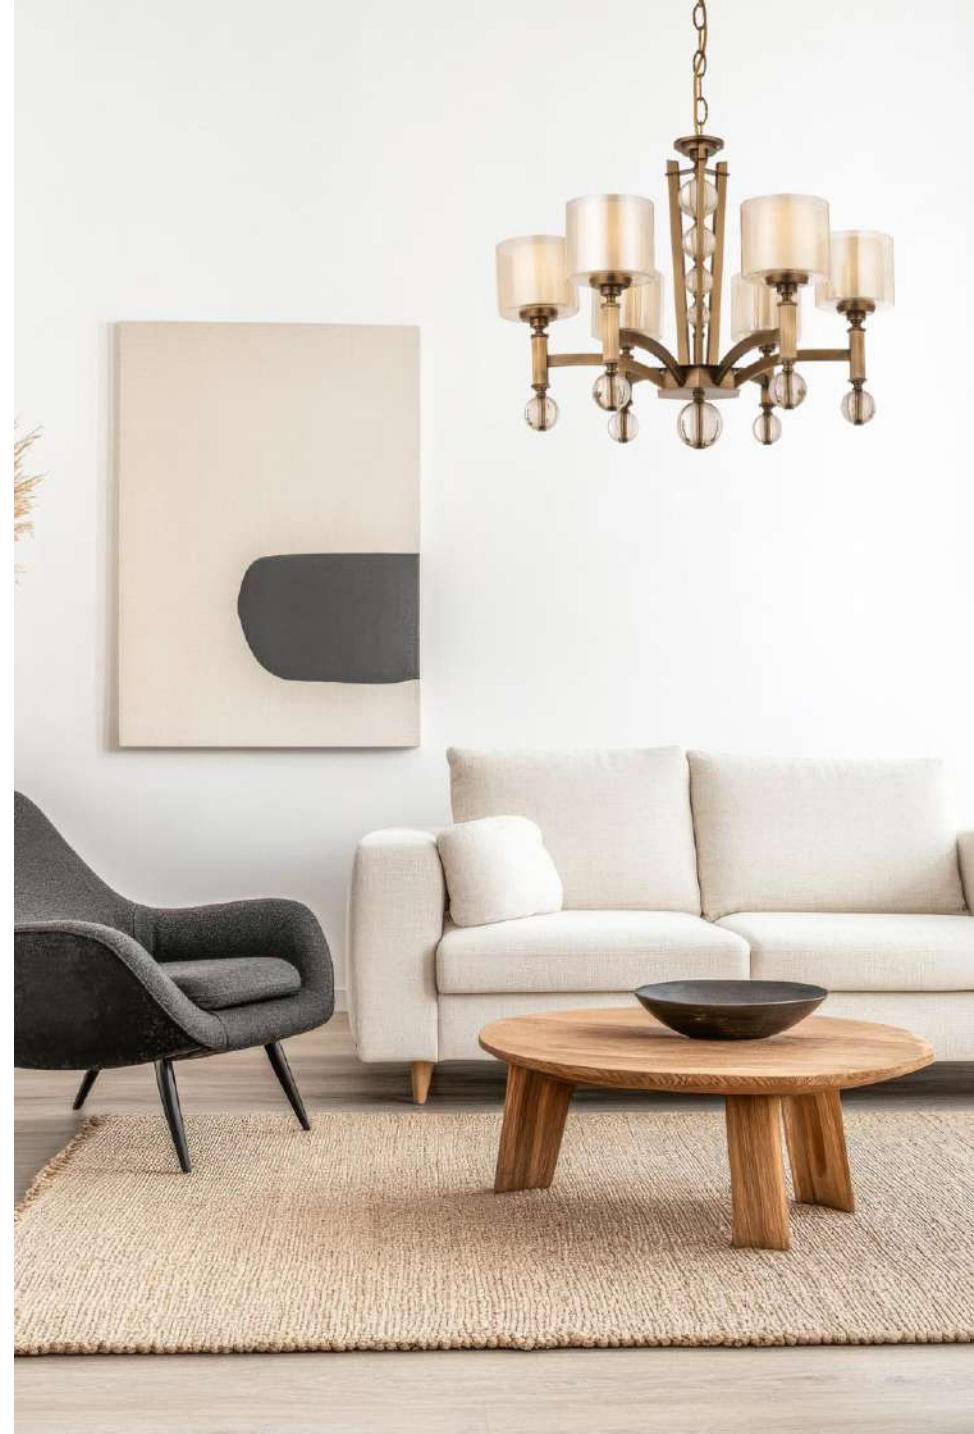

35002

AV-35002-8E-YM
Avonni | Chandelier
L:100cm | W:55 cm | H:100 cm
Light Source : 8xE27
Colors : Antique

AV-35002-8E
Avonni | Chandelier
Ø:80 cm | H:100 cm
Light Source : 8xE27
Colors : Antique

AV-35002-6E
Avonni | Chandelier
Ø:80 cm | H:100 cm
Light Source : 6xE27
Colors : Antique