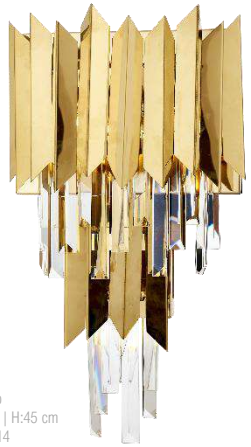

AV-35004-8E
Avonni | Chandelier
Ø:65 cm | H:90 cm
Light Source : 8xE14
Colors : Antique

AV-35004-10E
Avonni | Chandelier
Ø:75 cm | H:90 cm
Light Source : 10xE14
Colors : Antique

1706

AV-1706-S55
Avonni | Chandelier
Ø:55 cm | H:70 cm
Light Source : 6xE27
Colors : Golden color, Stainless Steel