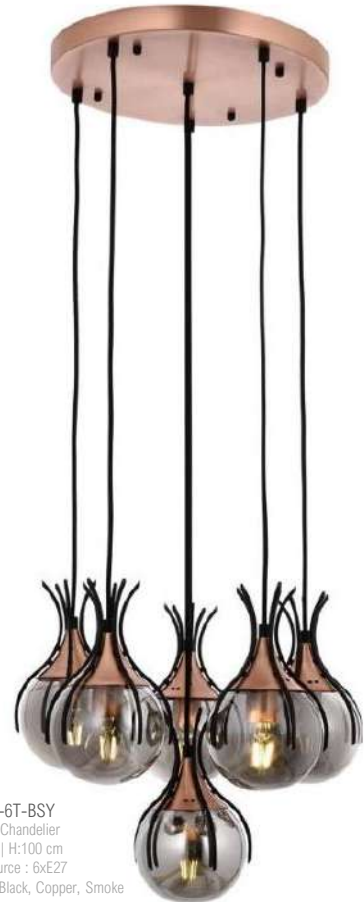

AV-1766-6T-BSY
Avonni | Chandelier
Ø:50 cm | H:100 cm
Light Source : 6xE27
Colors : Black, Copper, Smoke