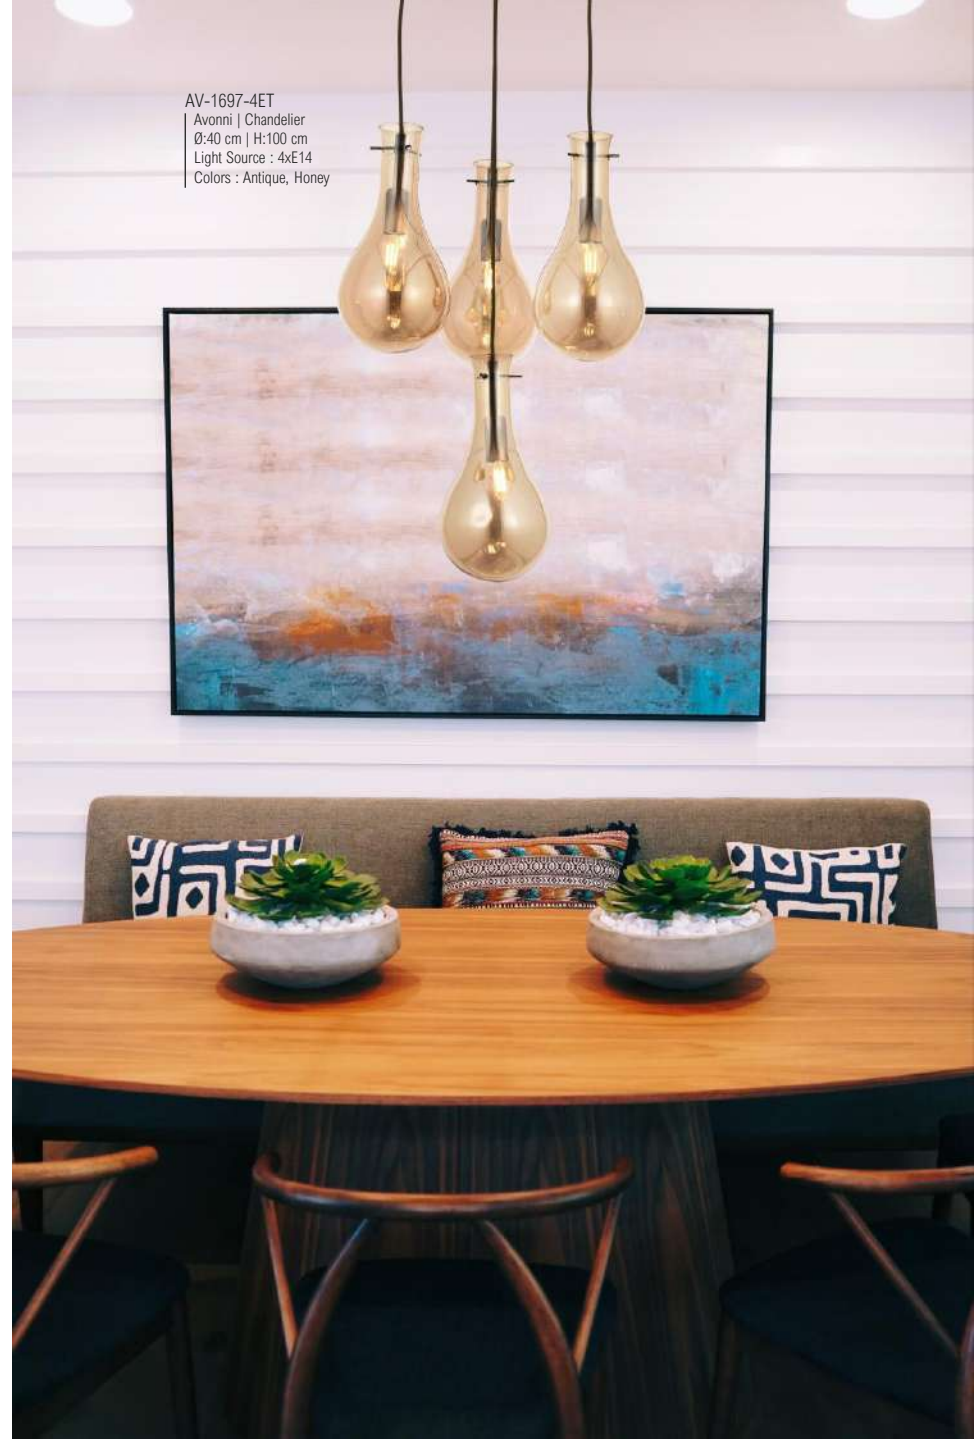

AV-1697-4ET
Avonni | Chandelier
Ø:40 cm | H:100 cm
Light Source : 4xE14
Colors : Antique, Honey