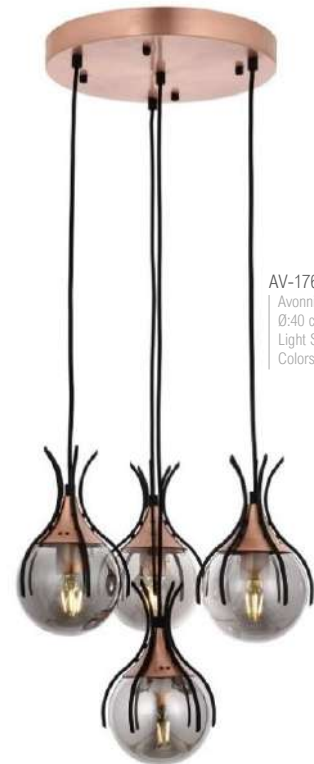

AV-1766-1BSY
Avonni | Pendant
Ø:18 cm | H:100 cm
Light Source : 1xE27
Colors : Black, Copper, Smoke

AV-1766-4T-BSY
Avonni | Chandelier
Ø:40 cm | H:100 cm
Light Source : 4xE27
Colors : Black, Copper, Smoke