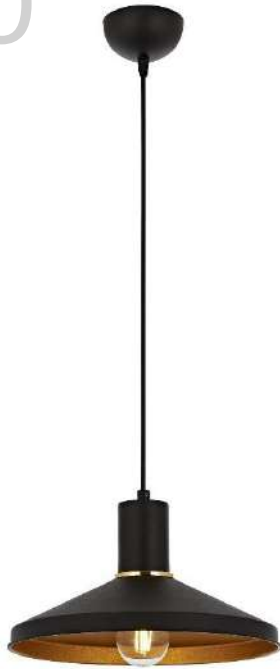

AV-4106-M24-BSY
Avonni | Pendant
Ø:30 cm | H:75 cm
Light Source : 1xE27
Colors : Black