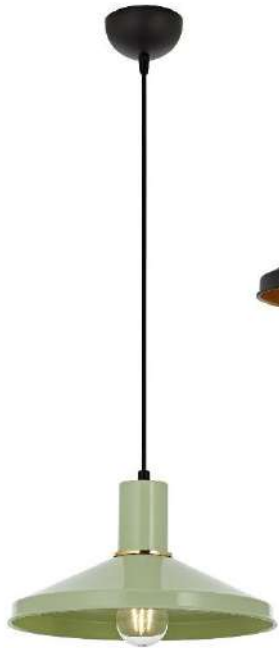

4106

AV-4106-M24-GREEN
Avonni | Pendant
Ø:30 cm | H:75 cm
Light Source : 1xE27
Colors : Green