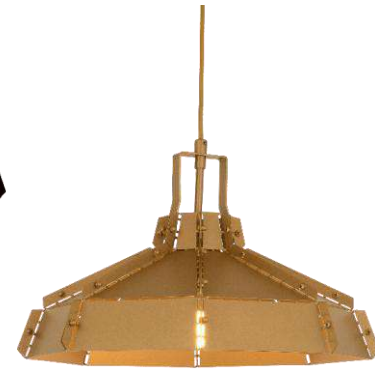

AV-34001-BSA
Avonni | Pendant
Ø:32 cm | H:75 cm
Light Source : 1xE27
Colors : Gold