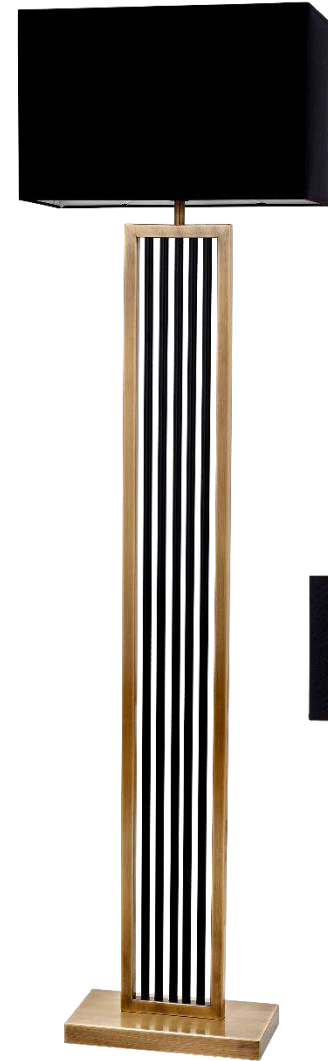

LM-9136-1E
Avonni | Floor Lamp
L:40 cm | W:30 cm | H:160 cm
Light Source : 1xE27
Colors : Antique