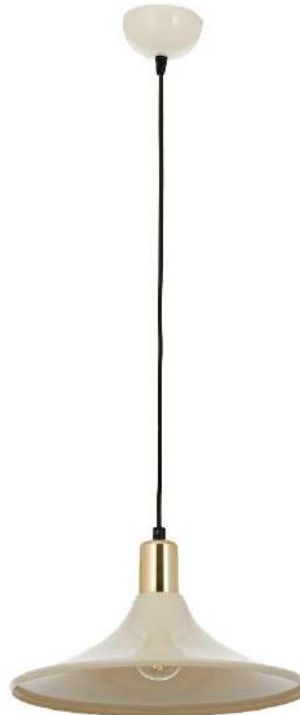

4106

AV-4106-M24-GREEN
Avonni | Pendant
Ø:30 cm | H:75 cm
Light Source : 1xE27
Colors : Green

AV-4106-M24-BSY
Avonni | Pendant
Ø:30 cm | H:75 cm
Light Source : 1xE27
Colors : Black

AV-4106-M28-BSY
Avonni | Pendant
Ø:32 cm | H:75 cm
Light Source : 1xE27
Colors : Black