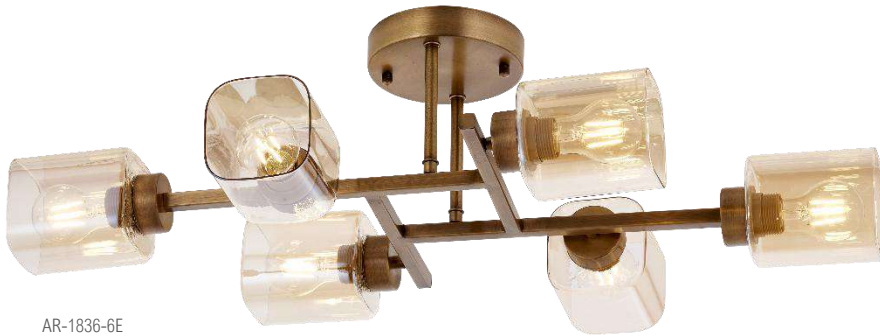

AR-1836-6E
Avonni | Chandelier
L:80 cm | W:40 cm | H:23 cm
Light Source : 8xE27
Colors : Antique, Honey