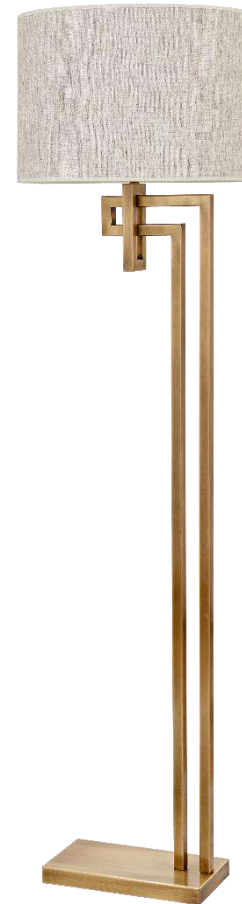

LM-9137-1E
Avonni | Floor Lamp
Ø:40 cm | H:160 cm
Light Source : 1xE27
Colors : Antique