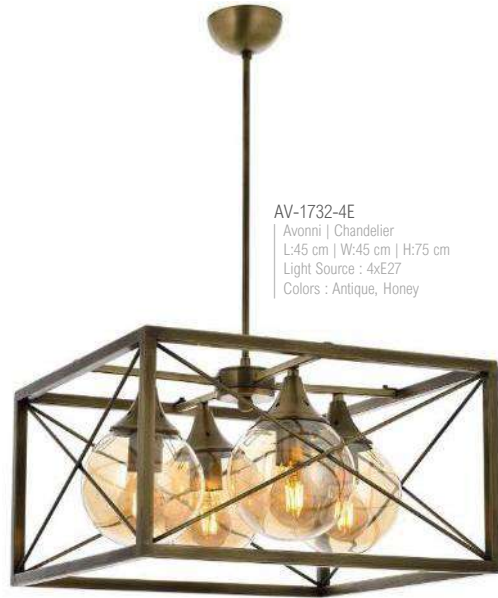

AV-1732-4E
Avonni | Chandelier
L:45 cm | W:45 cm | H:75 cm
Light Source : 4xE27
Colors : Antique, Honey